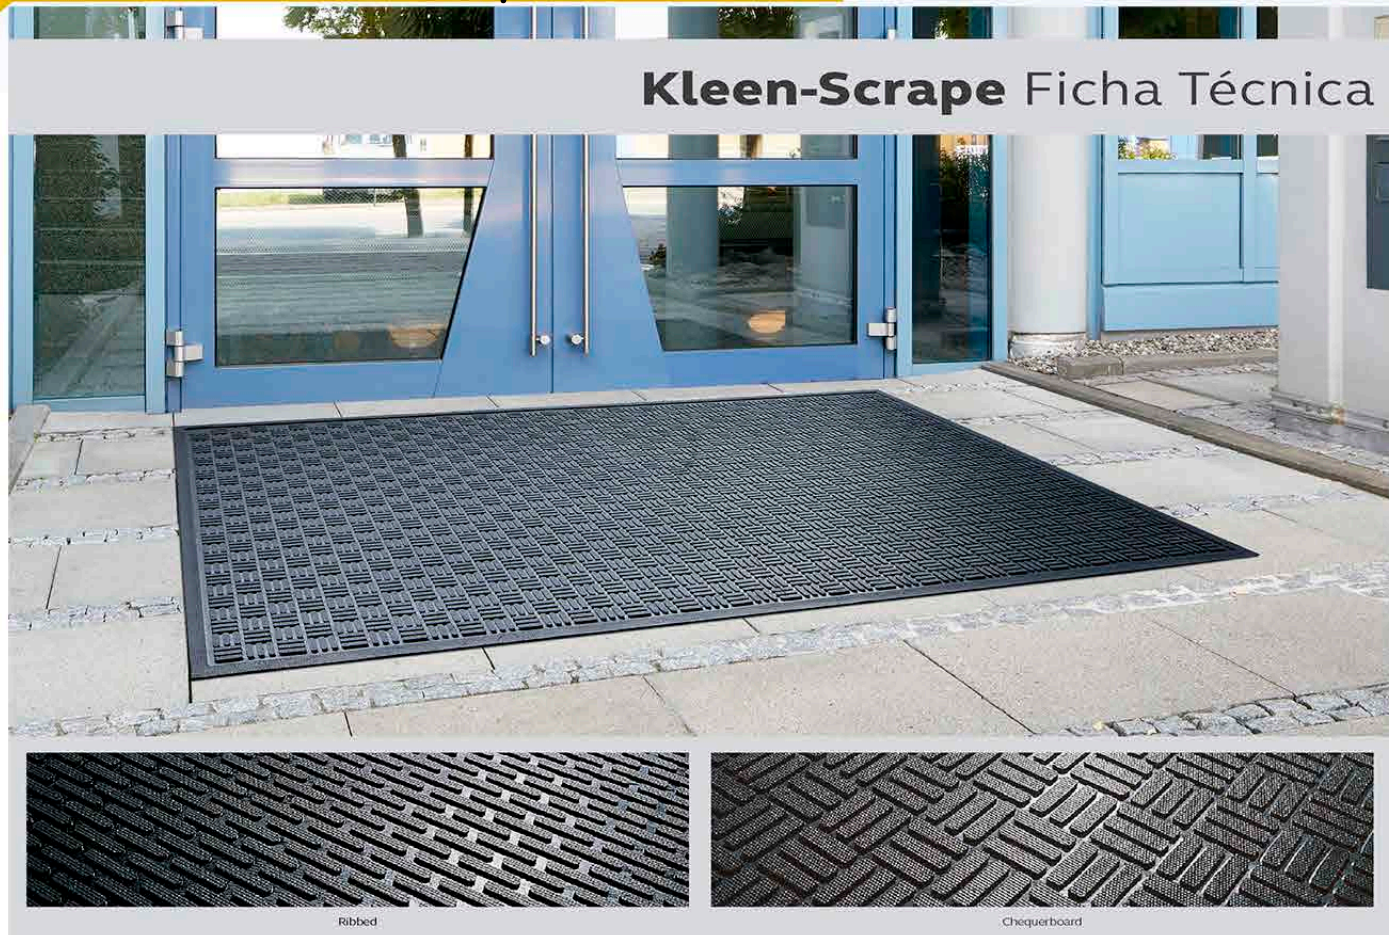

### Kleen-Scrape Ficha Técnica

<b>Calidad:</b>	Kleen-Scrape	<b>Medidas estándar:</b>	Ribbed: 75 x 85 cm 85 x 150 cm 85 x 300 cm
<b>Número arancel aduana:</b>	40169100		Chequerboard: 115 x 175 cm
<b>Detalles del Producto:</b>	<input checked="" type="checkbox"/> Hecho en EU <input checked="" type="checkbox"/> 2 años de garantía <input checked="" type="checkbox"/> 100 % libre de PVC <input checked="" type="checkbox"/> Alfombra de goma de uso general <input checked="" type="checkbox"/> Apto para suelos calefactados <input checked="" type="checkbox"/> Luz y color inalterables <input checked="" type="checkbox"/> Resistente a la abrasión y al deslizamiento	<b>Áreas de aplicación:</b>	Interior Exterior Entradas Áreas húmedas Cocinas Instalaciones de producción
<b>Certificado de comportamiento frente al fuego:</b>	EN 13501-1 / Efl-s1	<b>Goma:</b>	100 % Goma de Nitrilo
<b>Peso total de la alfombra:</b>	4,40 kg/m <sup>2</sup>	<b>Grosor de la Goma:</b>	3,60 mm
<b>Altura total:</b>	ca. 5,50 mm	<b>Peso de la Goma:</b>	4,40 kg/m <sup>2</sup>
		<b>Ancho del borde de Goma:</b>	20 mm
		<b>Grosor del borde de Goma:</b>	4,0 mm
		<b>Limpieza:</b>	Lavable hasta 60°C Secable hasta 60°C